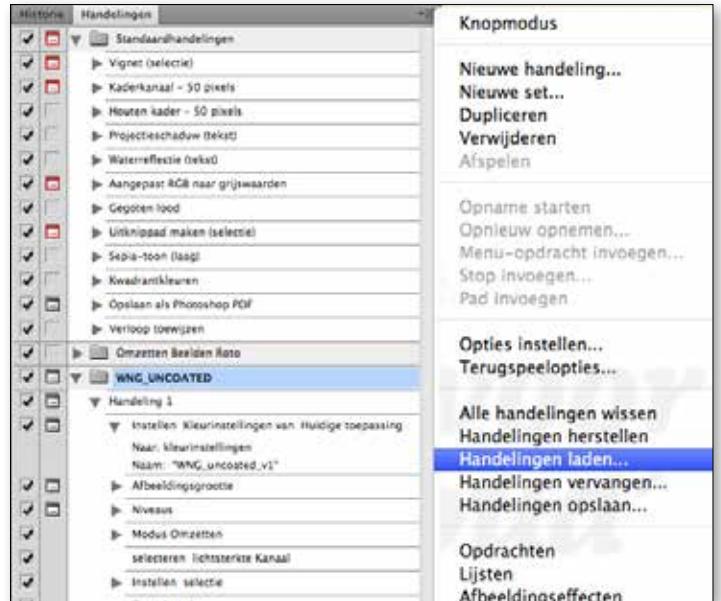

PDF certificering: NewspaperAds_1v3.ppp

Vorbereidingen Photoshop

- Zet het profiel 'WNG_uncoated_v1.icc' in HD > Bibliotheek > ColorSync > Profiles.
- Open Photoshop, ga vervolgens naar de menubalk > Bewerken > Kleurinstelling > Laad hier: WNG_uncoated_v1.csf.

Afbeelding 1: Kleurinstellingen in Photoshop

- Open het handelingen venster (menubalk > Venster > Handelingen). Laad in dit venster de handeling: WNG_uncoated.atn (zie afbeelding 2).

Afbeelding 2: Handelingen laden in Photoshop