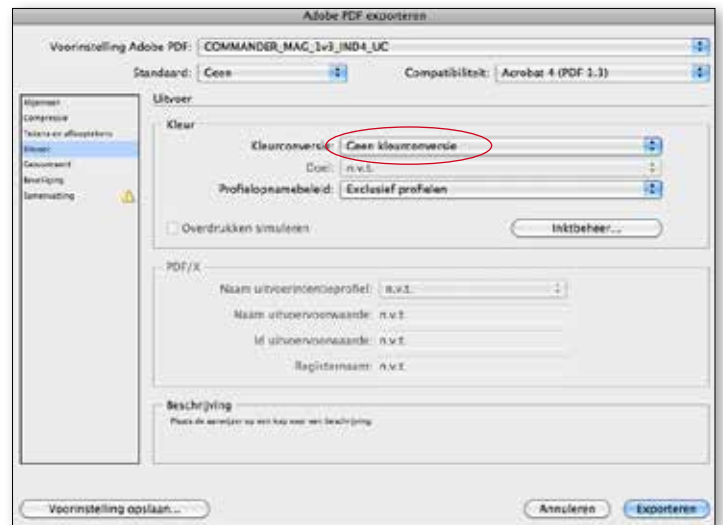

- Maak een HRpdf met de joboption 'COMMANDER_MAG_1v3_IND4_UC'. Dit profiel kan geladen worden bij Bestand > voorinstellingen Adobe PDF > Opgeven > Laden. **Controleer goed dat bij uitvoer de kleurconversie op geen staat.**