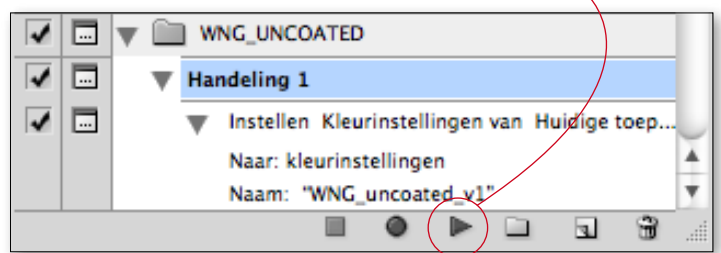

Tijdens het omzetten van RGB naar CMYK komen er een aantal venster tevoorschijn zoals, kleurinstelling, afbeeldingsgrootte, niveaus, onscherp masker, schaduw/hooglichten en opslaan als. Check of de instellingen juist staan en bewaar als laatste het beeld.